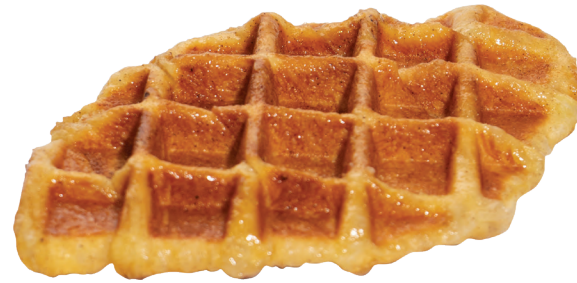

로투스 비스코프 소프트 아이스크림

RM19.90

with
Lotus Biscoff & Crumbs

KOREAN CROFFLES

한국 크로플

PLAIN CROFFLE

플레인 크로플

RM8.50